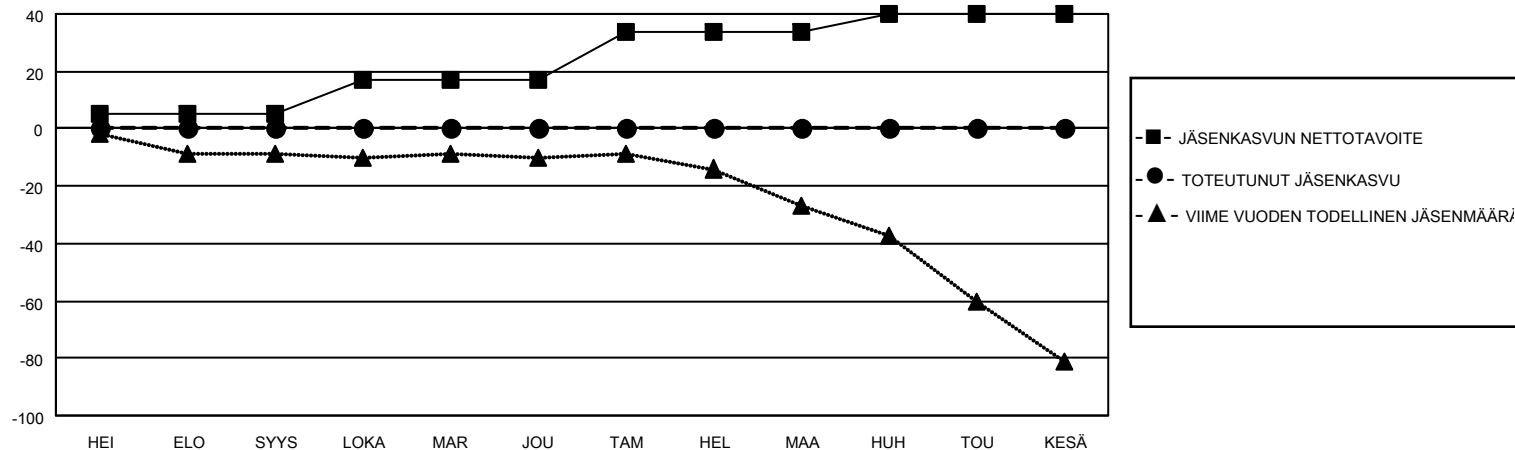

MONTHLY MEMBERSHIP PROGRESS REPORT

SIJAINTI FINLAND

District 107 F

Results as of: 7/31/2022

Klubit				jäsentä			
TULOKSET 2022-2023				TULOKSET 2022-2023			
NELJÄNNES	UUDEN KLUBIN TAVOITE	UUDET KLUBIT	LOPETETUT KLUBIT	NELJÄNNES	JÄSENKASVUN NETTOTAVOITE	TOTEUTUNUT JÄSENKASVU	POISTETUT JÄSENET (mukaan lukien siirrot)
HEI/ELO/SYYS	0	0	1	HEI/ELO/SYYS	5	4	4
LOKA/MAR/JOU	0	0	0	LOKA/MAR/JOU	12	0	0
TAM/HEL/MAA	0	0	0	TAM/HEL/MAA	17	0	0
HUH/TOU/KESÄ	1	0	0	HUH/TOU/KESÄ	6	0	0

TAVOITTEET JA UUDET KLUBIT, KUMULATIIVINEN

TAVOITTEET JA JÄSENET, KUMULATIIVINEN

LAKKAUTETUT KLUBIT: 1

ERONNEET JÄSENET

KUOLLUT	1
KLUBI LAKKAUTETTU	0
MUU	3
YHTEENSÄ	4

3 CLUBS OF 59 LISÄNNYT YHDEN TAI USEAMMAN UUTTA JÄSENTÄ